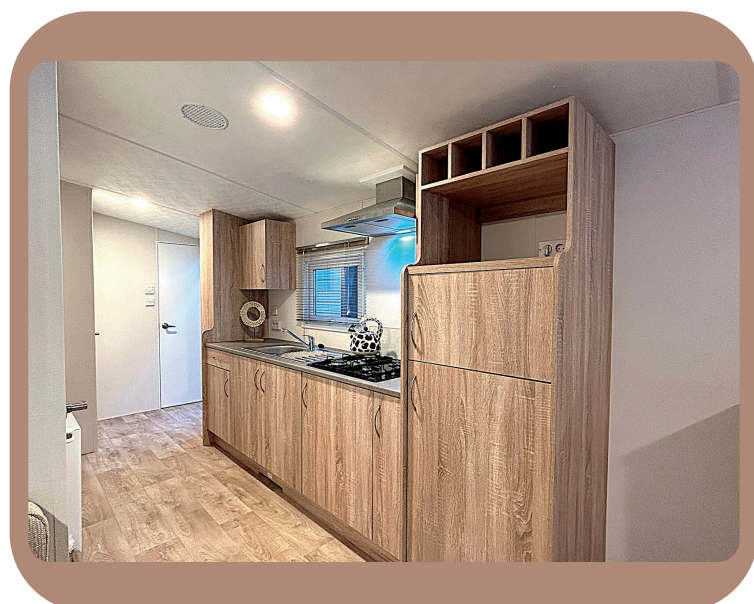

Badkamer:

- Complete badkamer.
- Toilet.
- Grote douchecabine.
- Luxe wastafelmeubel.
- Design radiator.