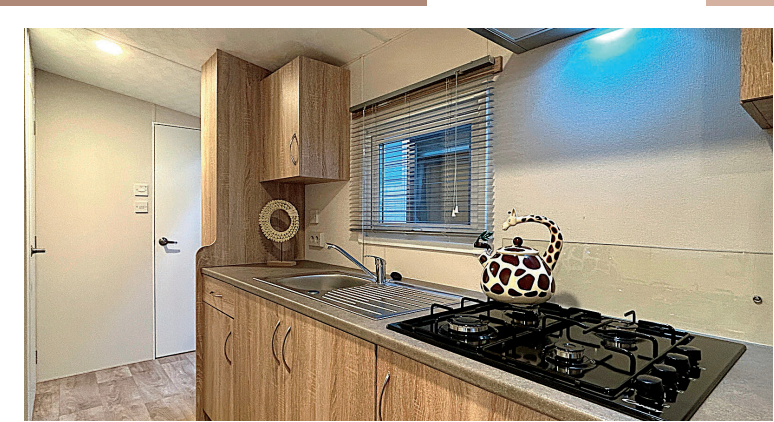

SANTANA

GEZELLIG &
ELEGANT

KWALITEIT
EN
STIJLVOL

OVER SANTANA

Santana is een elegante recreatiechalet, met veel aandacht voor detail.

De open haard in de woonkamer zorgt voor extra gezelligheid tijdens de koelere avonden. De slaapkamers zijn comfortabel en bieden voldoende kastruimte voor al uw spullen.

CHALETDETAIL

2 SLAAPKAMERS

1 COMPLETE
BADKAMER

VOLLEDIG UITGERUSTE
KEUKEN**

+31 (0) 591 - 54 78 36
www.caravan-import-weering.nl

Industrieweg 21
7844 NV | Veenoord
Nederland