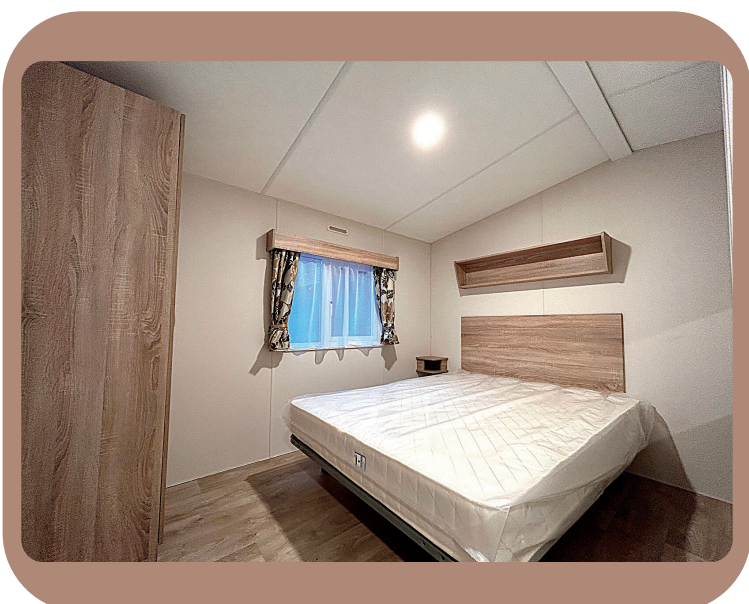

Badkamer:

- Complete badkamer.
- Toilet.
- Grote douchecabine.
- Luxe wastafelmeubel.
- Design radiator.