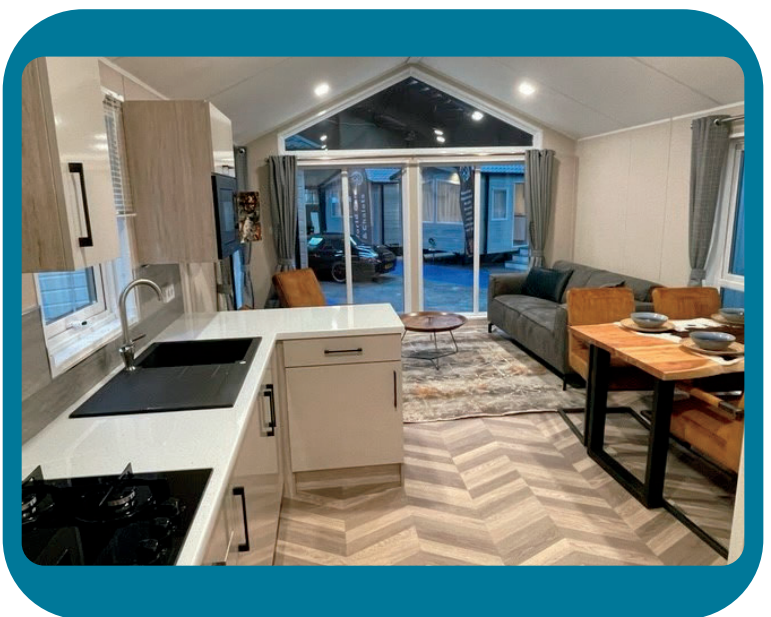

Sky Specificaties

Interieur:

- Centrale verwarming met grote boiler en thermostaat.
- T.V. aansluiting.
- Inclusief gevoerde gordijnen.
- Moderne hoogglans keuken met moderne 4 pits kookplaat met moderne afzuiging. (Design).
- Koel/vries combinatie.
- Inclusief combi magnetron.
- Zeer hoog plafond in gehele chalet.
- Vloer geheel in vinyl.
- Lichtplan met luxe LED verlichting.
- Split unit airco (optioneel).

Slaapkamers:

- Inclusief bedden.
- Boxspring in grote slaapkamer.
- Normale bedden in kleine slaapkamer.
- Kledingkasten.
- Luxe headboards en nachtkastjes.

Badkamer:

- Zeer moderne badkamer.
- Toilet.
- Luxe douche.
- Prachtige wastafelmeubel.
- Design spiegel.
- Design radiator.