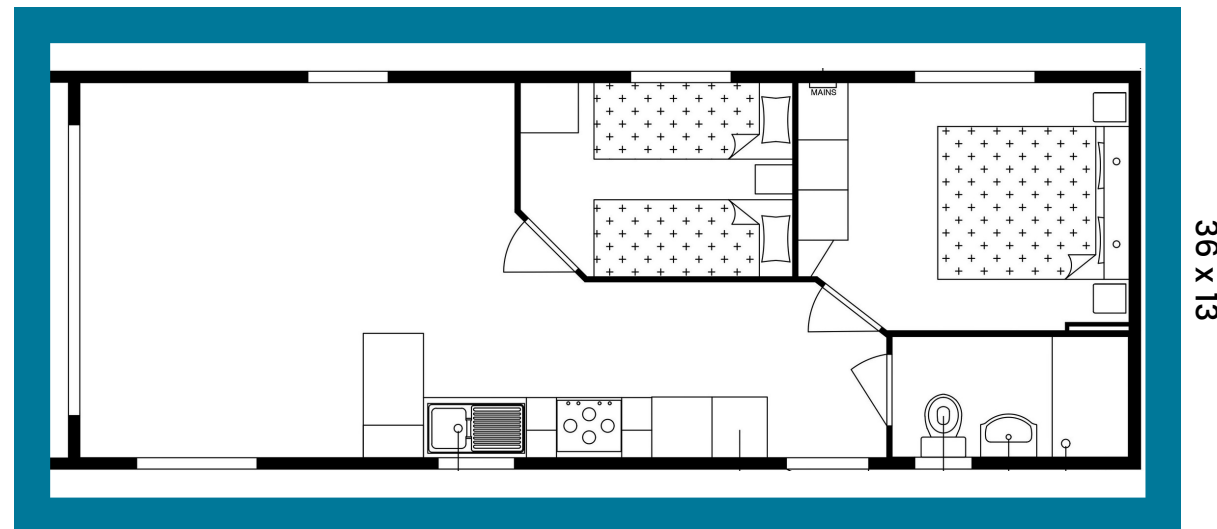

Sky Specificaties

Interieur:

- Centrale verwarming met grote boiler en thermostaat.
- T.V. aansluiting.
- Inclusief gevoerde gordijnen.
- Moderne hoogglans keuken met moderne 4 pits kookplaat met moderne afzuiging. (Design).
- Koel/vries combinatie.
- Inclusief combi magnetron.
- Zeer hoog plafond in gehele chalet.
- Vloer geheel in vinyl.
- Lichtplan met luxe LED verlichting.
- Split unit airco (optioneel).

Slaapkamers:

- Inclusief bedden.
- Boxspring in grote slaapkamer.
- Normale bedden in kleine slaapkamer.
- Kledingkasten.
- Luxe headboards en nachtkastjes.

Badkamer:

- Zeer moderne badkamer.
- Toilet.
- Luxe douche.
- Prachtige wastafelmeubel.
- Design spiegel.
- Design radiator.