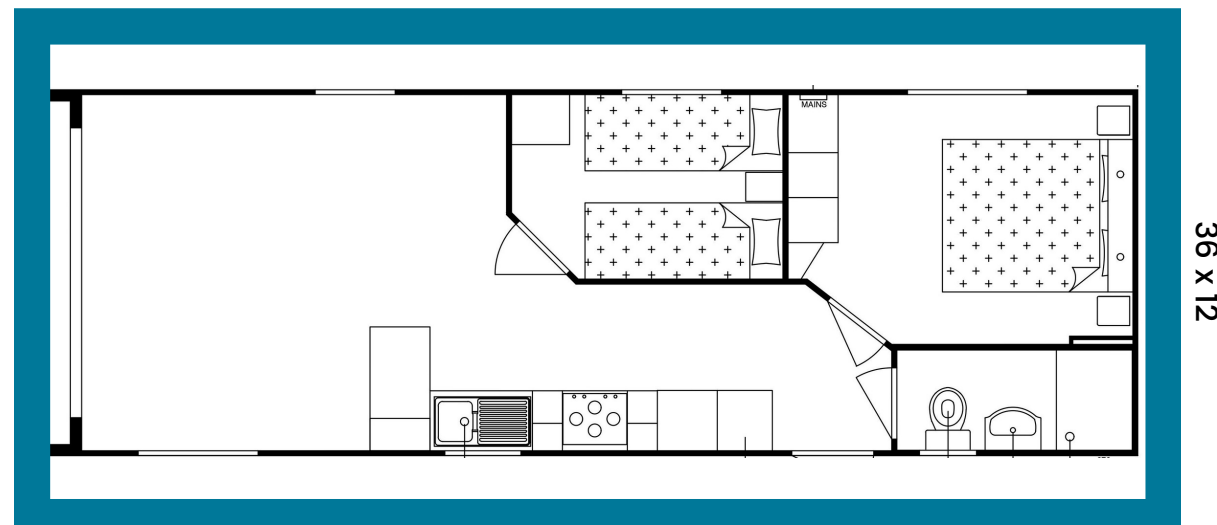

Sky Specificaties

Interieur:

- Centrale verwarming met grote boiler en thermostaat.
- T.V. aansluiting.
- Inclusief gevoerde gordijnen.
- Moderne hoogglans keuken met moderne 4 pits kookplaat met moderne afzuiging. (Design).
- Koel/vries combinatie.
- Inclusief combi magnetron.
- Zeer hoog plafond in gehele chalet.
- Vloer geheel in vinyl.
- Lichtplan met luxe LED verlichting.
- Split unit airco (optioneel).

Slaapkamers:

- Inclusief bedden.
- Boxspring in grote slaapkamer.
- Normale bedden in kleine slaapkamer.
- Kledingkasten.
- Luxe headboards en nachtkastjes.

Badkamer:

- Zeer moderne badkamer.
- Toilet.
- Luxe douche.
- Prachtige wastafelmeubel.
- Design spiegel.
- Design radiator.