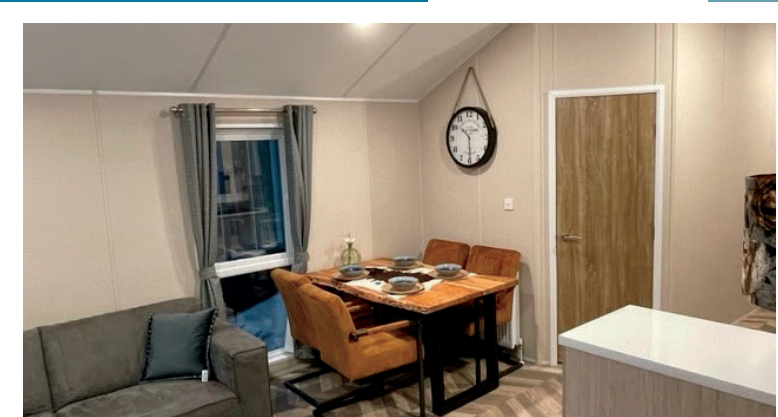

GEWELDIG &
MODERN

KWALITEIT
EN
STIJLVOL

OVER SKY

Een geweldig chalet met topkwaliteit voor een topprijs.
Zeer luxe en prachtig afgewerkt.

CHALETDETAIL

2 SLAAPKAMERS

1 COMPLETE
BADKAMER

VOLLEDIG UITGERUSTE
KEUKEN**