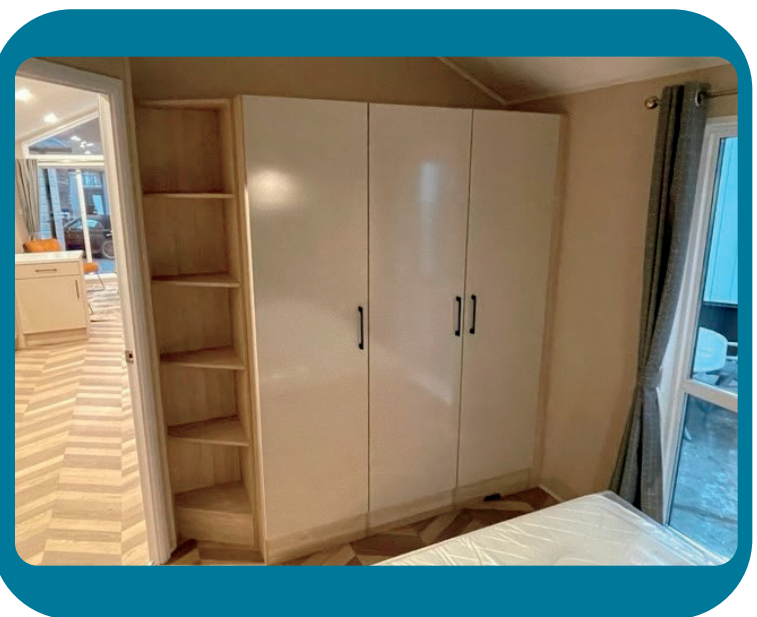

Sky Specificaties

Interieur:

- Centrale verwarming met grote boiler en thermostaat.
- T.V. aansluiting.
- Inclusief gevoerde gordijnen.
- Moderne hoogglans keuken met moderne 4 pits kookplaat met moderne afzuiging. (Design).
- Koel/vries combinatie.
- Inclusief combi magnetron.
- Zeer hoog plafond in gehele chalet.
- Vloer geheel in vinyl.
- Lichtplan met luxe LED verlichting.
- Split unit airco (optioneel).

Slaapkamers:

- Inclusief bedden.
- Boxspring in grote slaapkamer.
- Normale bedden in kleine slaapkamer.
- Kledingkasten.
- Luxe headboards en nachtkastjes.

Badkamer:

- Zeer moderne badkamer.
- Toilet.
- Luxe douche.
- Prachtige wastafelmeubel.
- Design spiegel.
- Design radiator.