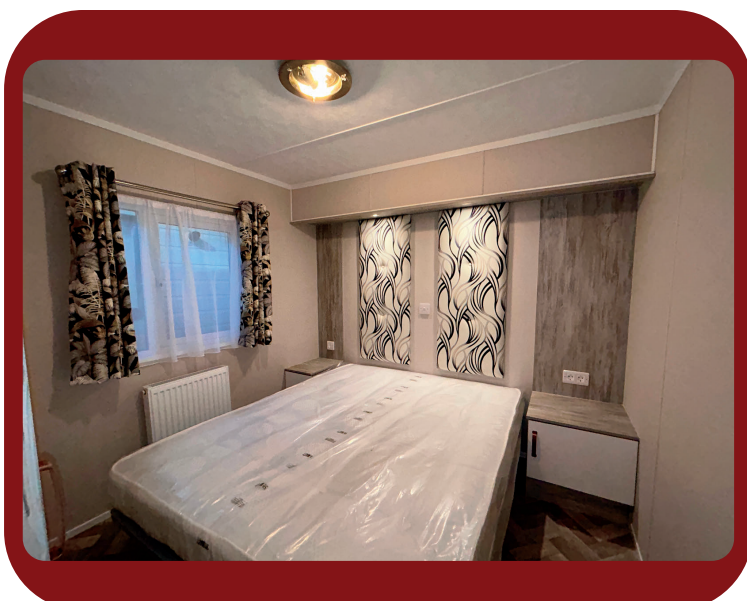

Badkamer:

- Complete badkamer.
- Toilet.
- Grote douchecabine.
- Luxe wastafelmeubel.
- Design radiator.