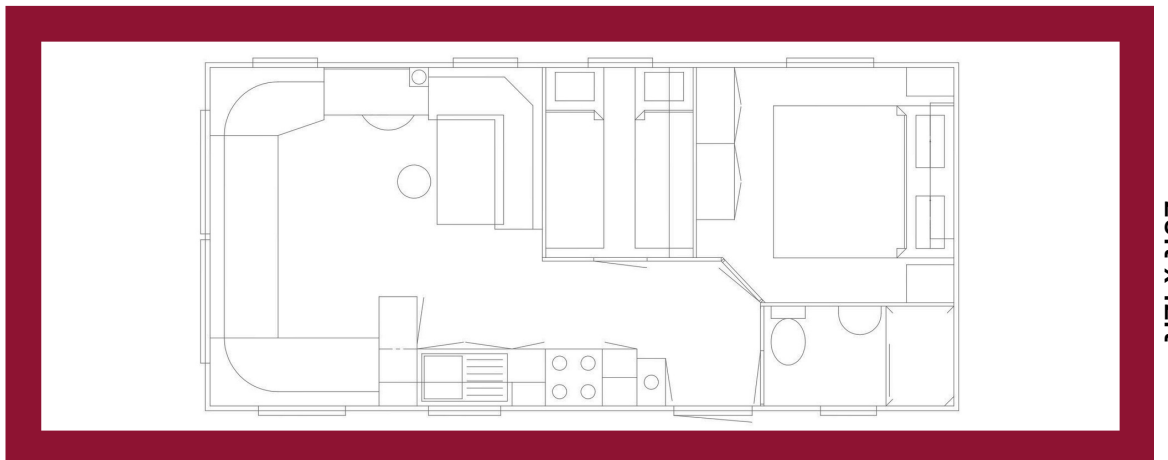

1 COMPLETE
BADKAMER

VOLLEDIG UITGERUSTE
KEUKEN**

+31 (0) 591 - 54 78 36
www.caravan-import-weering.nl

Industrieweg 21
7844 NV | Veenoord
Nederland

Phoenix Specificaties

Interieur:

- Trumatic 5004.
- Zeer eigentijds wandmeubel inclusief t.v. aansluiting.
- Hoogglans keuken.
- Standaard een combimagnetron.
- Koelvries combinatie.
- Design afzuigkap.
- 4 pits kookplaat.
- Lichtplan d.m.v. LED-spotjes.
- Inbouwmeubilair en zeer complete eethoek/dinette.
- Overgordijnen gevoerd en extra vitrage.
- Gedeeltelijk verhoogd plafond.
- Optioneel centrale verwarming.