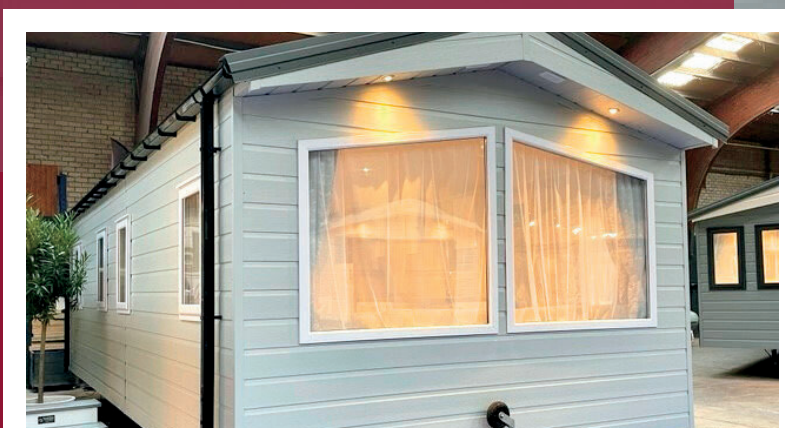

PHOENIX

SUBLIEME
AFWERKING

KWALITEIT
EN
STIJLVOL

OVER PHOENIX

De "PHOENIX" past in ons midden segment en is een ultra compleet kwaliteitsproduct.

In meerdere afmetingen verkrijgbaar.

CHALETDETAIL

2 SLAAPKAMERS

Exterieur:

- Pannendak.
- Kunststofbeplating.
- Kunststof kozijnen.
- Extra lounge/tuindeur.
- UPVC dubbelglas.
- PVC goten en afwateringpijpen.
- Buitenlamp.
- Panoramisch front/voorkant.
- Verlengde overstek met verlichting.