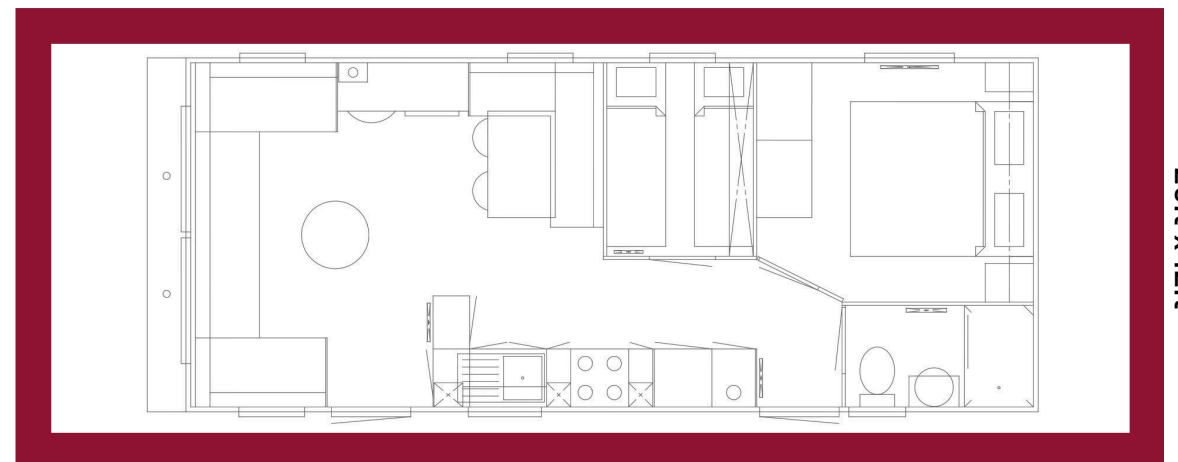

1 COMPLETE
BADKAMER

VOLLEDIG UITGERUSTE
KEUKEN**

+31 (0) 591 - 54 78 36
www.caravan-import-weering.nl

Industrieweg 21
7844 NV | Veenoord
Nederland

Phoenix Specificaties

Interieur:

- Trumatic 5004.
- Zeer eigentijds wandmeubel inclusief t.v. aansluiting.
- Hoogglans keuken.
- Standaard een combimagnetron.
- Koelvries combinatie.
- Design afzuigkap.
- 4 pits kookplaat.
- Lichtplan d.m.v. LED-spotjes.
- Inbouwmeubilair en zeer complete eethoek/dinette.
- Overgordijnen gevoerd en extra vitrage.
- Gedeeltelijk verhoogd plafond.
- Optioneel centrale verwarming.