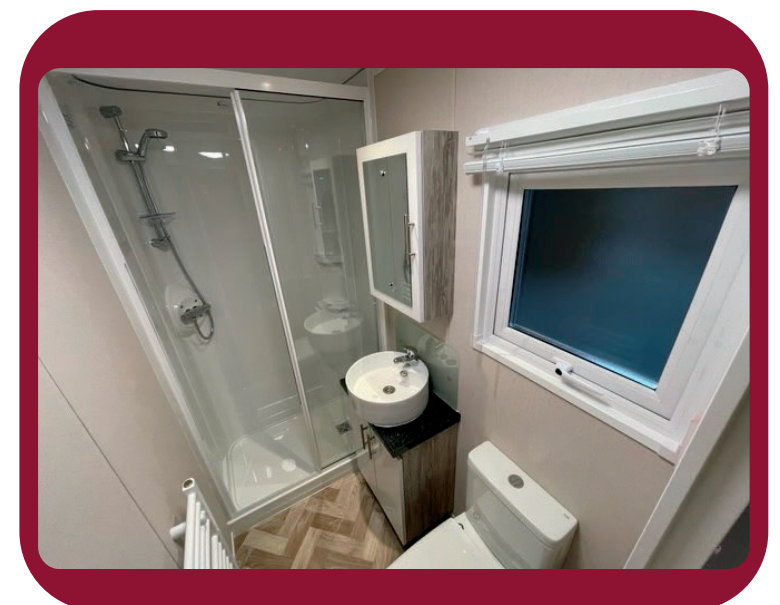

1 COMPLETE
BADKAMER

VOLLEDIG UITGERUSTE
KEUKEN**

+31 (0) 591 - 54 78 36
www.caravan-import-weering.nl

Industrieweg 21
7844 NV | Veenoord
Nederland

Phoenix Specificaties

Interieur:

- Trumatic 5004.
- Zeer eigentijds wandmeubel inclusief t.v. aansluiting.
- Hoogglans keuken.
- Standaard een combimagnetron.
- Koelvries combinatie.
- Design afzuigkap.
- 4 pits kookplaat.
- Lichtplan d.m.v. LED-spotjes.
- Inbouwmeubilair en zeer complete eethoek/dinette.
- Overgordijnen gevoerd en extra vitrage.
- Gedeeltelijk verhoogd plafond.
- Optioneel centrale verwarming.

Slaapkamers:

- Inclusief bedden en matrassen.
- Plafonieres.
- Inbouwkasten voor veel opbergruimte.

Badkamer:

- Zeer complete badkamer.
- Toilet.
- Grote douchecabine.
- Grote wastafel.

Dealer: