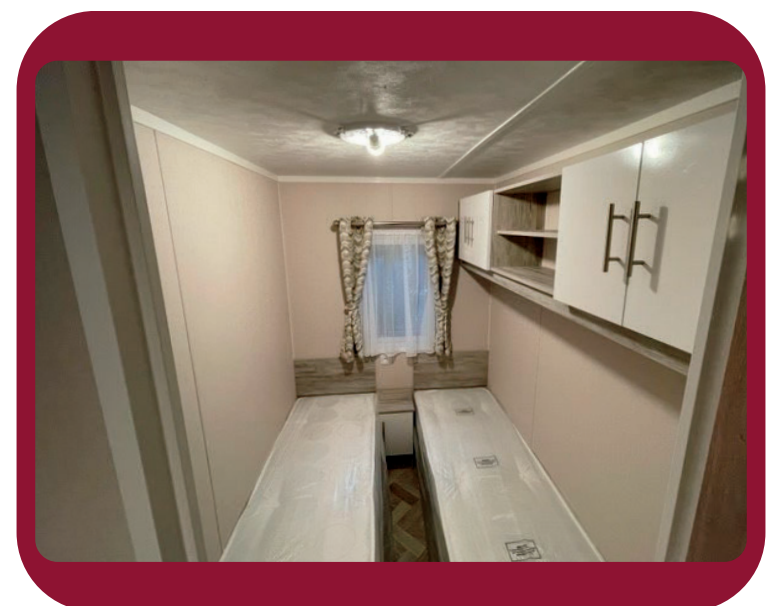

1 COMPLETE
BADKAMER

VOLLEDIG UITGERUSTE
KEUKEN**

+31 (0) 591 - 54 78 36
www.caravan-import-weering.nl

Industrieweg 21
7844 NV | Veenoord
Nederland

Phoenix Specificaties

Interieur:

- Trumatic 5004.
- Zeer eigentijds wandmeubel inclusief t.v. aansluiting.
- Hoogglans keuken.
- Standaard een combimagnetron.
- Koelvries combinatie.
- Design afzuigkap.
- 4 pits kookplaat.
- Lichtplan d.m.v. LED-spotjes.
- Inbouwmeubilair en zeer complete eethoek/dinette.
- Overgordijnen gevoerd en extra vitrage.
- Gedeeltelijk verhoogd plafond.
- Optioneel centrale verwarming.

Slaapkamers:

- Inclusief bedden en matrassen.
- Plafonieres.
- Inbouwkasten voor veel opbergruimte.

Badkamer:

- Zeer complete badkamer.
- Toilet.
- Grote douchecabine.
- Grote wastafel.

Dealer: