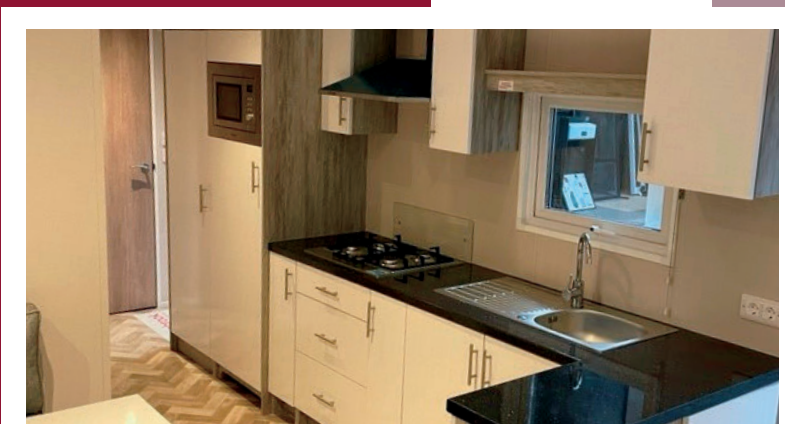

PHOENIX

SUBLIEME
AFWERKING

KWALITEIT
EN
STIJLVOL

OVER PHOENIX

De "PHOENIX" past in ons midden segment en is een ultra compleet kwaliteitsproduct.

In meerdere afmetingen verkrijgbaar.

CHALETDETAIL

2 SLAAPKAMERS

1 COMPLETE
BADKAMER

VOLLEDIG UITGERUSTE
KEUKEN**

+31 (0) 591 - 54 78 36
www.caravan-import-weering.nl

Industrieweg 21
7844 NV | Veenoord
Nederland