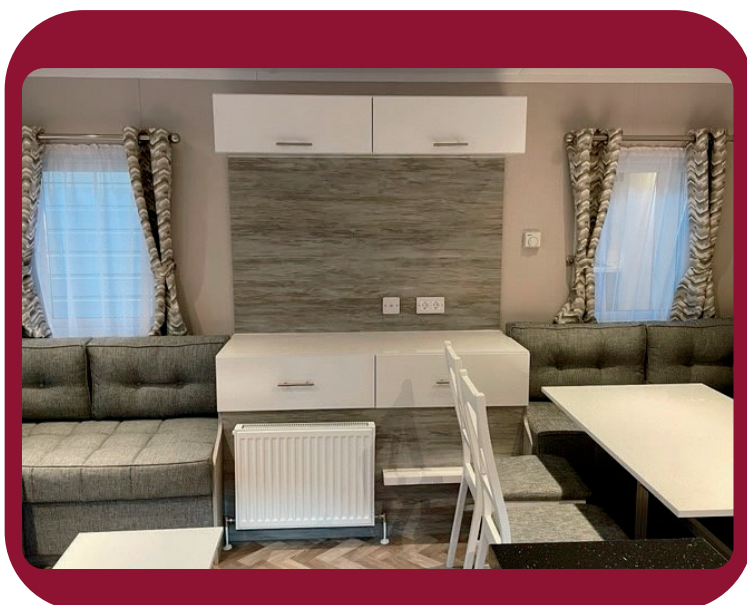

1 COMPLETE
BADKAMER

VOLLEDIG UITGERUSTE
KEUKEN**

+31 (0) 591 - 54 78 36
www.caravan-import-weering.nl

Industrieweg 21
7844 NV | Veenoord
Nederland

Phoenix Specificaties

Interieur:

- Trumatic 5004.
- Zeer eigentijds wandmeubel inclusief t.v. aansluiting.
- Hoogglans keuken.
- Standaard een combimagnetron.
- Koelvries combinatie.
- Design afzuigkap.
- 4 pits kookplaat.
- Lichtplan d.m.v. LED-spotjes.
- Inbouwmeubilair en zeer complete eethoek/dinette.
- Overgordijnen gevoerd en extra vitrage.
- Gedeeltelijk verhoogd plafond.
- Optioneel centrale verwarming.