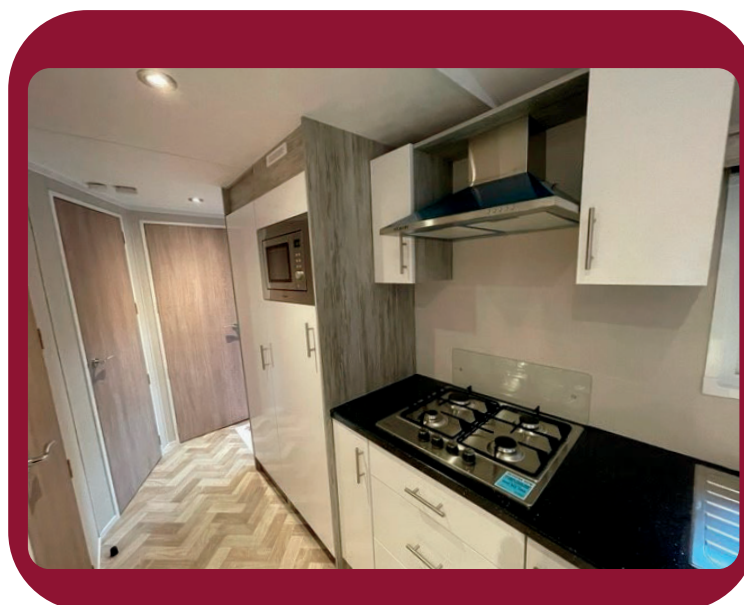

1 COMPLETE
BADKAMER

VOLLEDIG UITGERUSTE
KEUKEN**

+31 (0) 591 - 54 78 36
www.caravan-import-weering.nl

Industrieweg 21
7844 NV | Veenoord
Nederland

Phoenix Specificaties

Interieur:

- Trumatic 5004.
- Zeer eigentijds wandmeubel inclusief t.v. aansluiting.
- Hoogglans keuken.
- Standaard een combimagnetron.
- Koelvries combinatie.
- Design afzuigkap.
- 4 pits kookplaat.
- Lichtplan d.m.v. LED-spotjes.
- Inbouwmeubilair en zeer complete eethoek/dinette.
- Overgordijnen gevoerd en extra vitrage.
- Gedeeltelijk verhoogd plafond.
- Optioneel centrale verwarming.