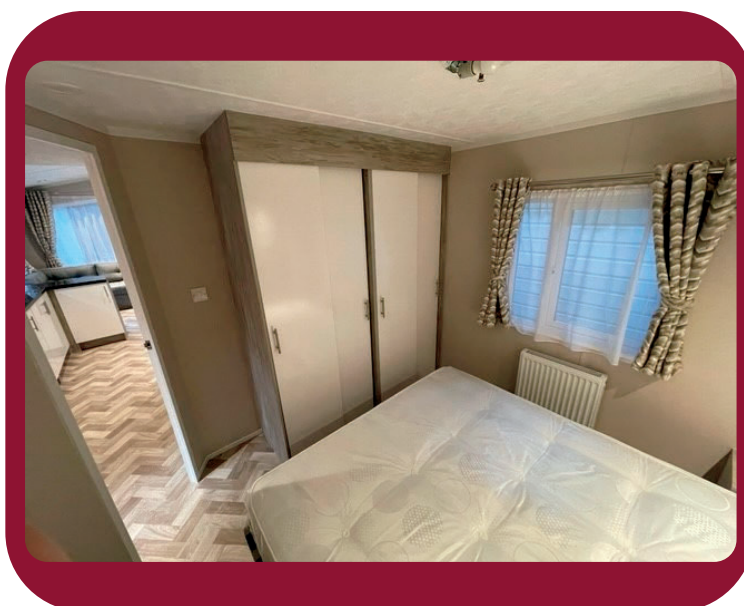

1 COMPLETE
BADKAMER

VOLLEDIG UITGERUSTE
KEUKEN**

+31 (0) 591 - 54 78 36
www.caravan-import-weering.nl

Industrieweg 21
7844 NV | Veenoord
Nederland

Phoenix Specificaties

Interieur:

- Trumatic 5004.
- Zeer eigentijds wandmeubel inclusief t.v. aansluiting.
- Hoogglans keuken.
- Standaard een combimagnetron.
- Koelvries combinatie.
- Design afzuigkap.
- 4 pits kookplaat.
- Lichtplan d.m.v. LED-spotjes.
- Inbouwmeubilair en zeer complete eethoek/dinette.
- Overgordijnen gevoerd en extra vitrage.
- Gedeeltelijk verhoogd plafond.
- Optioneel centrale verwarming.

Slaapkamers:

- Inclusief bedden en matrassen.
- Plafonieres.
- Inbouwkasten voor veel opbergruimte.

Badkamer:

- Zeer complete badkamer.
- Toilet.
- Grote douchecabine.
- Grote wastafel.

Dealer: