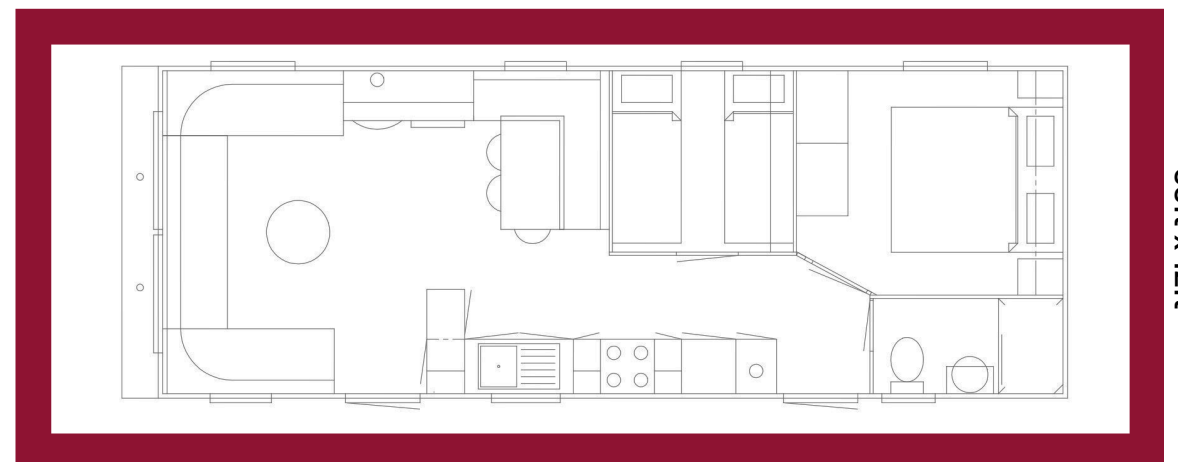

1 COMPLETE
BADKAMER

VOLLEDIG UITGERUSTE
KEUKEN**

+31 (0) 591 - 54 78 36
www.caravan-import-weering.nl

Industrieweg 21
7844 NV | Veenoord
Nederland

Phoenix Specificaties

Interieur:

- Trumatic 5004.
- Zeer eigentijds wandmeubel inclusief t.v. aansluiting.
- Hoogglans keuken.
- Standaard een combimagnetron.
- Koelvries combinatie.
- Design afzuigkap.
- 4 pits kookplaat.
- Lichtplan d.m.v. LED-spotjes.
- Inbouwmeubilair en zeer complete eethoek/dinette.
- Overgordijnen gevoerd en extra vitrage.
- Gedeeltelijk verhoogd plafond.
- Optioneel centrale verwarming.