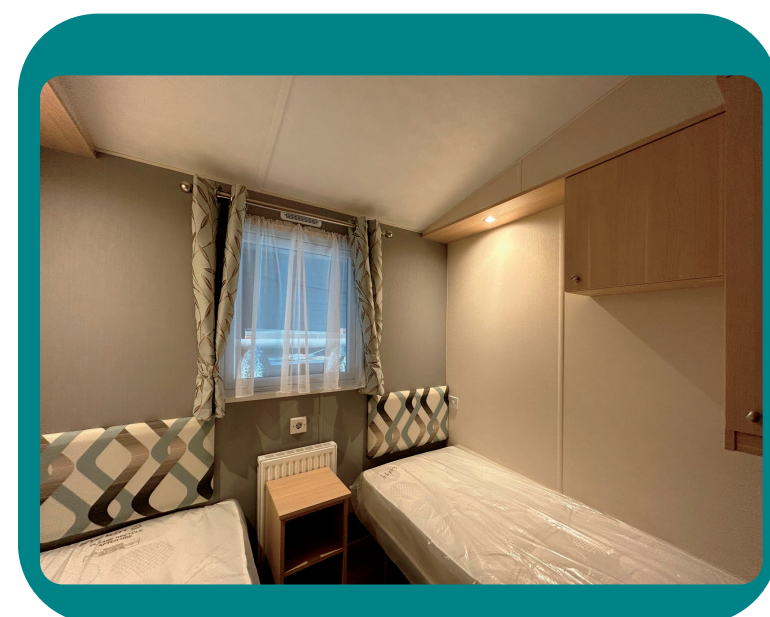

- Centrale verwarming.
- Zeer modern en sfeervol wandmeubel.
- T.V. aansluiting.
- Hoogglans softclose keuken.
- Inbouw koel/vriescombinatie.
- Afzuigkap.
- 4 pits kookplaat.
- Lichtplan d.m.v. LED-spotjes.
- Inbouwmeubilair en zeer complete eethoek/dinette.
- Overgordijnen gevoerd en vitrage.
- Verhoogd plafond.