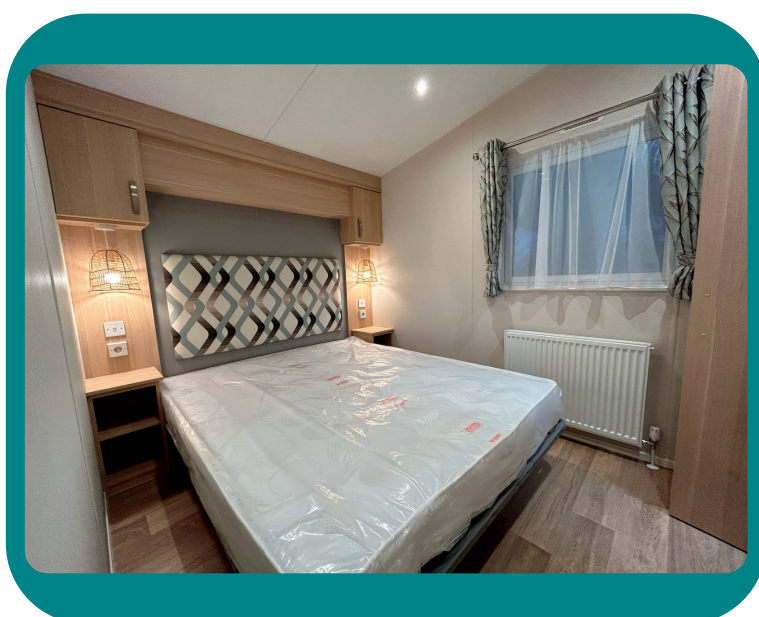

- Centrale verwarming.
- Zeer modern en sfeervol wandmeubel.
- T.V. aansluiting.
- Hoogglans softclose keuken.
- Inbouw koel/vriescombinatie.
- Afzuigkap.
- 4 pits kookplaat.
- Lichtplan d.m.v. LED-spotjes.
- Inbouwmeubilair en zeer complete eethoek/dinette.
- Overgordijnen gevoerd en vitrage.
- Verhoogd plafond.