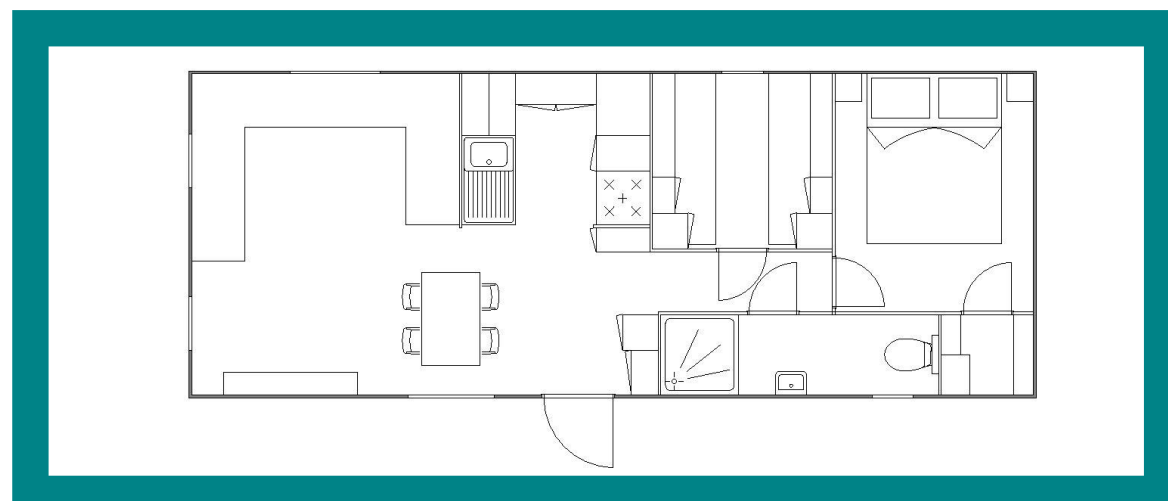

- Centrale verwarming.
- Zeer modern en sfeervol wandmeubel.
- T.V. aansluiting.
- Hoogglans softclose keuken.
- Inbouw koel/vriescombinatie.
- Afzuigkap.
- 4 pits kookplaat.
- Lichtplan d.m.v. LED-spotjes.
- Inbouwmeubilair en zeer complete eethoek/dinette.
- Overgordijnen gevoerd en vitrage.
- Verhoogd plafond.