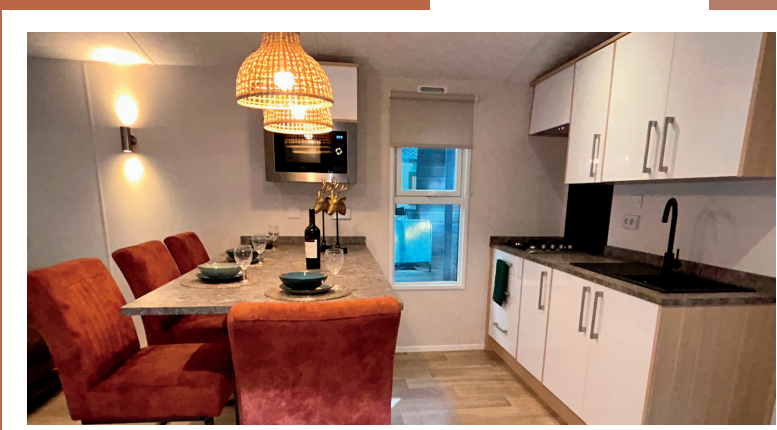

NORDIK JUBILEE

UNIEK
UITZIEND

KWALITEIT
EN
STIJLVOL

OVER NORDIK JUBILEE

Een kwaliteit Chalet, de "NORDIK JUBILEE", kwalitatief hoogstandje.

Zeer goed geïsoleerd en perfect afgewerkt, met dikke buitenwanden.

CHALETDETAIL

2 SLAAPKAMERS

1 COMPLETE
BADKAMER

VOLLEDIG UITGERUSTE
KEUKEN**

+31 (0) 591 - 54 78 36
www.caravan-import-weering.nl

Industrieweg 21
7844 NV | Veenoord
Nederland