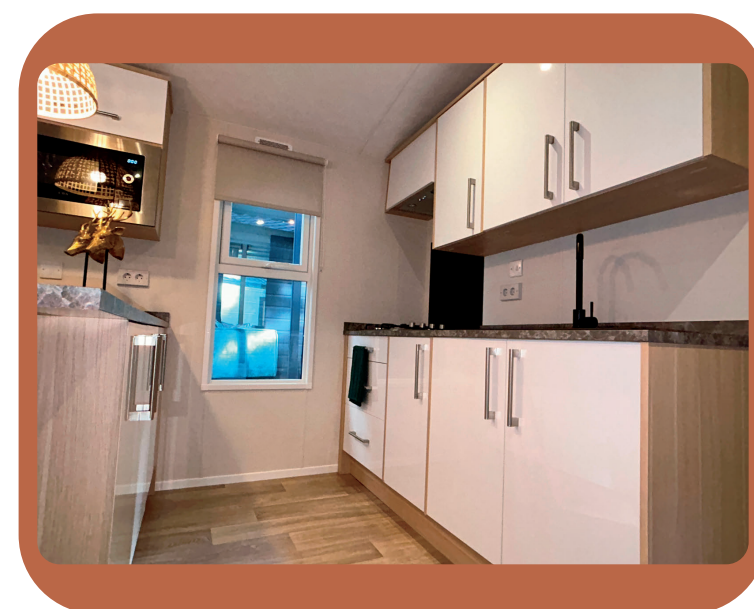

- Centrale verwarming met grote boiler en thermostaat.
- T.V. aansluiting naast tuindeur in de hoek.
- Overgordijnen gevoerd incl extra rolgordijnen.
- Stoere ultra moderne hoogglans soft-close keuken met ladeblok.
- Koel/vries combinatie.
- Afzuigkap.
- 4 pits kookplaat.
- Combi magnetron.
- Zwarte spoelbak en kraan in de keuken.
- Verhoogd plafond.
- Geheel vinyl.
- Lichtplan d.m.v. LED-spotjes.