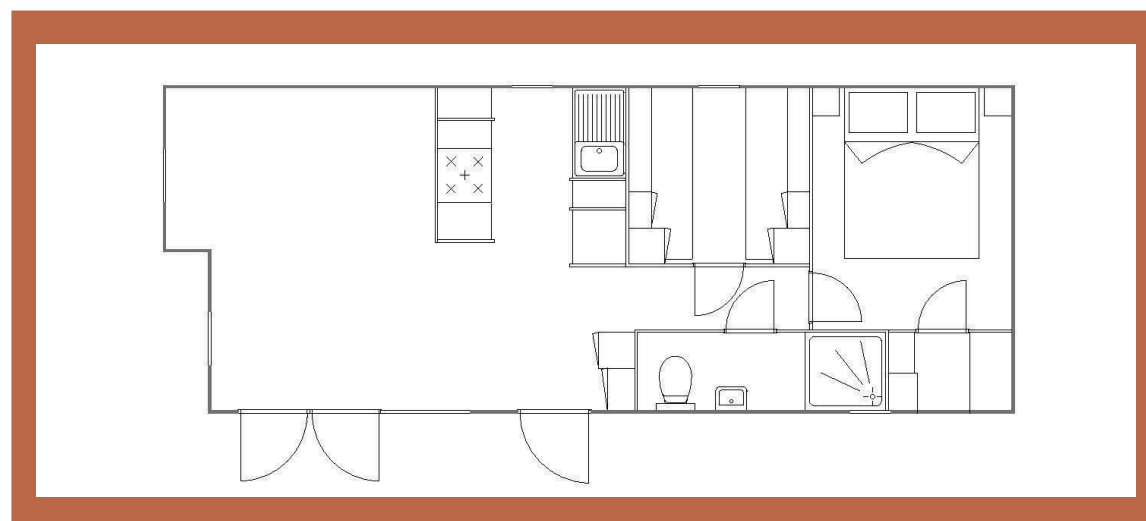

- Centrale verwarming met grote boiler en thermostaat.
- T.V. aansluiting naast tuindeur in de hoek.
- Overgordijnen gevoerd incl extra rolgordijnen.
- Stoere ultra moderne hoogglans soft-close keuken met ladeblok.
- Koel/vries combinatie.
- Afzuigkap.
- 4 pits kookplaat.
- Combi magnetron.
- Zwarte spoelbak en kraan in de keuken.
- Verhoogd plafond.
- Geheel vinyl.
- Lichtplan d.m.v. LED-spotjes.