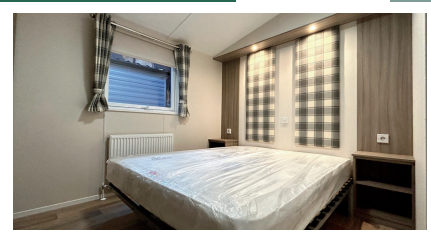

N O R D I K

UNIEK
UITZIEND

KWALITEIT
EN
STIJLVOL

OVER NORDIK

Een kwaliteit Chalet, de "NORDIK", kwalitatief hoogstandje.

Zeer goed geïsoleerd en perfect afgewerkt, met dikke buitenwanden.

CHALETDETAIL

2 SLAAPKAMERS

1 COMPLETE
BADKAMER

VOLLEDIG UITGERUSTE
KEUKEN**