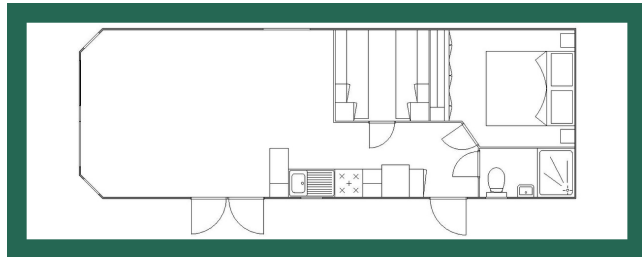

32 Ft. x 12 Ft. 2B

35 Ft. x 12 Ft. 2B

38 Ft. x 12 Ft. 3B

Exterieur:

- Pannendak.
- Kunststof buitenbeplating.
- Kunststof kozijnen.
- UPVC dubbelglas.
- PVC goten en afwateringspijpen.
- Buitenlamp.
- Prachtig front afgerond met verlengd overstek en verlichting.