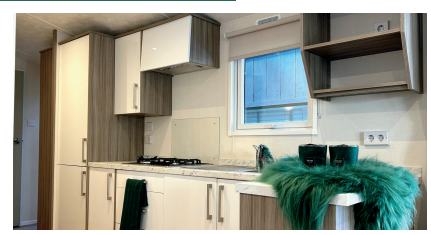

N O R D I K

UNIEK
UITZIEND

KWALITEIT
EN
STIJLVOL

OVER NORDIK

Een kwaliteit Chalet, de "NORDIK", kwalitatief hoogstandje.

Zeer goed geïsoleerd en perfect afgewerkt, met dikke buitenwanden.

CHALETDETAIL

2 SLAAPKAMERS

1 COMPLETE
BADKAMER

VOLLEDIG UITGERUSTE
KEUKEN**