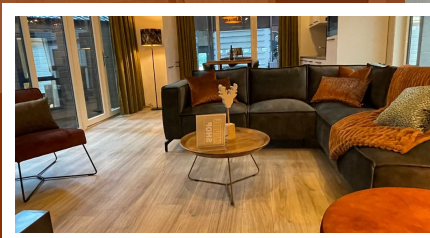

JUST NATURE

UNIEK &
MODERN

KWALITEIT
EN
STIJLVOL

OVER JUST NATURE

Prachtig design chalet, met zeer verrassende indeling. Met hoogwaardige materialen en hoog afwerkings niveau. Het geheel is vervaardigd met stalen opbouwframes van Magnelis staal.

CHALETDETAIL

2 SLAAPKAMERS

1 COMPLETE
BADKAMER

VOLLEDIG UITGERUSTE
KEUKEN**

+31 (0) 591 - 54 78 36
www.caravan-import-weering.nl

Industrieweg 21
7844 NV | Veenoord
Nederland