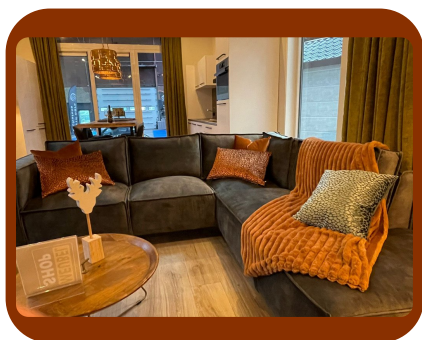

- Ledverlichting gehele chalet
- Zeer luxe keuken met:
 - Combi magnetron/oven
 - Vaatwasser
 - Koelvries combinatie
 - Keramische kookplaat
- Elektrische boiler 80 liter
- Elektrische infrarood vloerverwarming
- PVC vloer
- Inclusief gordijnen
- Tv aansluiting
-

Exterieur:

- Afmeting 14m bij 4.65m.
- Witte koef en buitenbekleding in overleg beschikbaar in andere kleur.

Slaapkamers:

- 2 slaapkamers.
- Inclusief kasten.

Badkamer:

- Zeer luxe badkamer.
- Apart inbouw toilet.