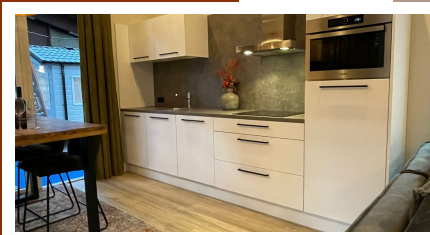

JUST NATURE

UNIEK &
MODERN

KWALITEIT
EN
STIJLVOL

OVER JUST NATURE

Prachtig design chalet, met zeer verrassende indeling. Met hoogwaardige materialen en hoog afwerkings niveau. Het geheel is vervaardigd met stalen opbouwframes van Magnelis staal.

CHALETDETAIL

2 SLAAPKAMERS

1 COMPLETE
BADKAMER

VOLLEDIG UITGERUSTE
KEUKEN**

+31 (0) 591 - 54 78 36
www.caravan-import-weering.nl

Industrieweg 21
7844 NV | Veenoord
Nederland