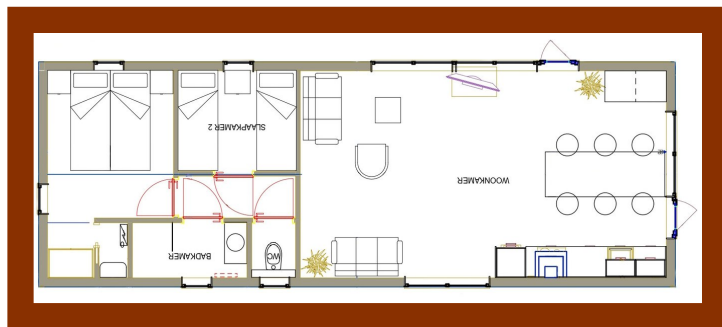

Exterieur:

- Afmeting 14m bij 4.65m.
- Witte koef en buitenbekleding in overleg beschikbaar in andere kleur.

Slaapkamers:

- 2 slaapkamers.
- Inclusief kasten.

Badkamer:

- Zeer luxe badkamer.
- Apart inbouw toilet.