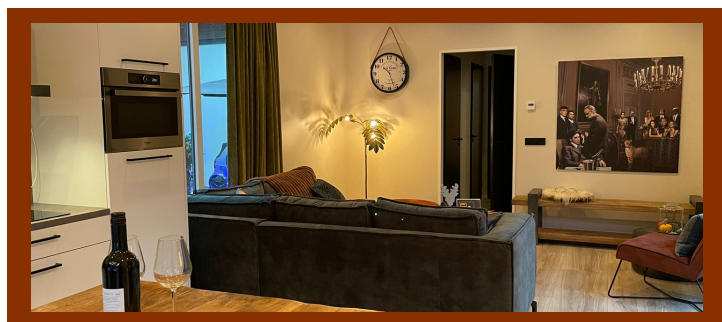

- Ledverlichting gehele chalet
- Zeer luxe keuken met:
 - Combi magnetron/oven
 - Vaatwasser
 - Koelvries combinatie
 - Keramische kookplaat
- Elektrische boiler 80 liter
- Elektrische infrarood vloerverwarming
- PVC vloer
- Inclusief gordijnen
- Tv aansluiting
-

Exterieur:

- Afmeting 14m bij 4.65m.
- Witte koef en buitenbekleding in overleg beschikbaar in andere kleur.

Slaapkamers:

- 2 slaapkamers.
- Inclusief kasten.

Badkamer:

- Zeer luxe badkamer.
- Apart inbouw toilet.