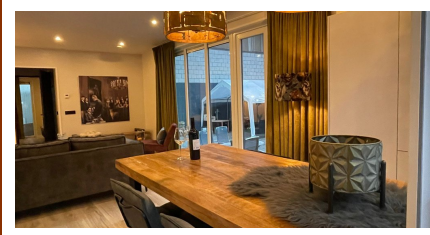

JUST NATURE

UNIEK &
MODERN

KWALITEIT
EN
STIJLVOL

OVER JUST NATURE

Prachtig design chalet, met zeer verrassende indeling. Met hoogwaardige materialen en hoog afwerkings niveau. Het geheel is vervaardigd met stalen opbouwframes van Magnelis staal.

CHALETDETAIL

2 SLAAPKAMERS

1 COMPLETE
BADKAMER

VOLLEDIG UITGERUSTE
KEUKEN**

+31 (0) 591 - 54 78 36
www.caravan-import-weering.nl

Industrieweg 21
7844 NV | Veenoord
Nederland