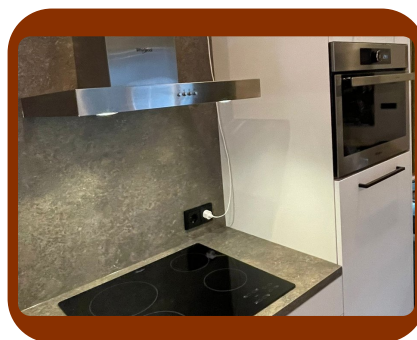

- Ledverlichting gehele chalet
- Zeer luxe keuken met:
 - Combi magnetron/oven
 - Vaatwasser
 - Koelvries combinatie
 - Keramische kookplaat
- Elektrische boiler 80 liter
- Elektrische infrarood vloerverwarming
- PVC vloer
- Inclusief gordijnen
- Tv aansluiting
-