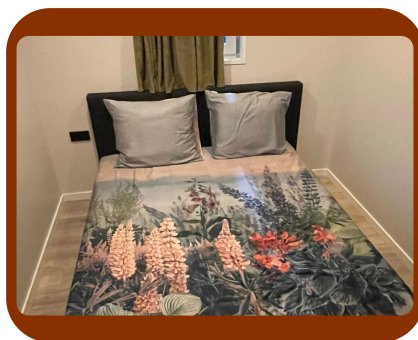

Exterieur:

- Afmeting 14m bij 4.65m.
- Witte koef en buitenbekleding in overleg beschikbaar in andere kleur.

Slaapkamers:

- 2 slaapkamers.
- Inclusief kasten.

Badkamer:

- Zeer luxe badkamer.
- Apart inbouw toilet.