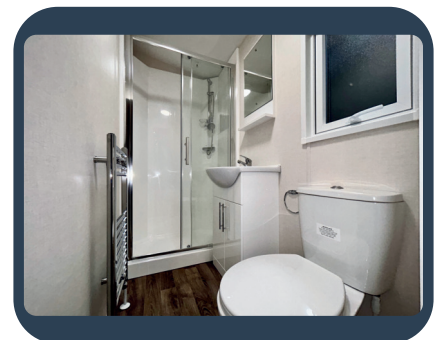

CHALETDETAIL

2 SLAAPKAMERS

1 COMPLETE
BADKAMER

VOLLEDIG UITGERUSTE
KEUKEN**

Nordtica Specificaties

Interieur:

- Centrale verwarming met grote boiler en thermostaat.
- Tv aansluiting naast tuindeur in de hoek.
- Overgordijnen gevoerd.
- Stoere ultra moderne hoogglans soft-close keuken met ladeblok.
- Koel/vries combinatie.
- Afzuigkap.
- 4 pits kookplaat.

Slaapkamers:

- Inclusief bedden en matrassen.
- Inbouwkasten voor veel opbergruimte.
- Luxe headboards en nachtkastjes.

Badkamer:

- Complete badkamer.
- Toilet.
- Grote douchecabine.
- Luxe wastafelmeubel.
- Design radiator.