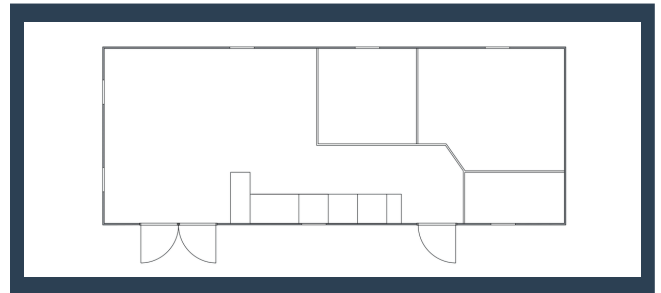

CHALETDETAIL

2 SLAAPKAMERS

1 COMPLETE
BADKAMER

VOLLEDIG UITGERUSTE
KEUKEN**

Nordtica Specificaties

Interieur:

- Centrale verwarming met grote boiler en thermostaat.
- Tv aansluiting naast tuindeur in de hoek.
- Overgordijnen gevoerd.
- Stoere ultra moderne hoogglans soft-close keuken met ladeblok.
- Koel/vries combinatie.
- Afzuigkap.
- 4 pits kookplaat.