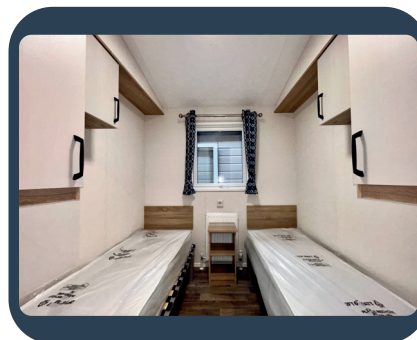

CHALETDETAIL

2 SLAAPKAMERS

1 COMPLETE
BADKAMER

VOLLEDIG UITGERUSTE
KEUKEN**

Nordtica Specificaties

Interieur:

- Centrale verwarming met grote boiler en thermostaat.
- Tv aansluiting naast tuindeur in de hoek.
- Overgordijnen gevoerd.
- Stoere ultra moderne hoogglans soft-close keuken met ladeblok.
- Koel/vries combinatie.
- Afzuigkap.
- 4 pits kookplaat.

Slaapkamers:

- Inclusief bedden en matrassen.
- Inbouwkasten voor veel opbergruimte.
- Luxe headboards en nachtkastjes.

Badkamer:

- Complete badkamer.
- Toilet.
- Grote douchecabine.
- Luxe wastafelmeubel.
- Design radiator.