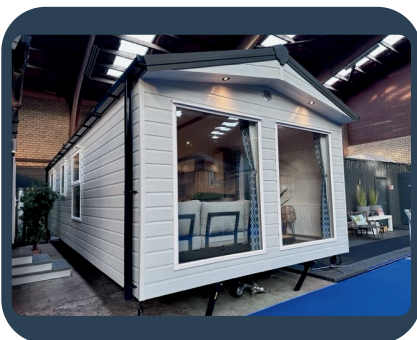

Badkamer:

- Complete badkamer.
- Toilet.
- Grote douchecabine.
- Luxe wastafelmeubel.
- Design radiator.