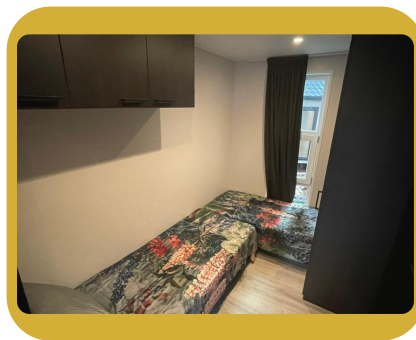

CHALETDETAIL

2 SLAAPKAMERS

1 COMPLETE
BADKAMER

VOLLEDIG UITGERUSTE
KEUKEN**

+31 (0) 591 - 54 78 36
www.caravan-import-weering.nl

Industrieweg 21
7844 NV | Veenoord
Nederland

Cube Specificaties

Interieur:

- Ledverlichting gehele chalet.
- Zeer luxe keuken met:
 - Combi magnetron/oven.
 - Vaatwasser.
 - Koelvries combinatie.
 - Keramische kookplaat.
- Elektrische boiler 80 liter.
- Elektrische infrarood vloerverwarming.
- PVC vloer.
- Inclusief gordijnen.
- Inpandige schuur.
- Tv aansluiting.

Exterieur:

- Afmeting 14m bij 5m inclusief overstek.
- Witte koef en buitenbekleding in overleg beschikbaar in andere kleur.

Slaapkamers:

- 2 slaapkamers.
- Inclusief kasten.

Badkamer:

- Zeer luxe badkamer.
- Apart inbouw toilet.