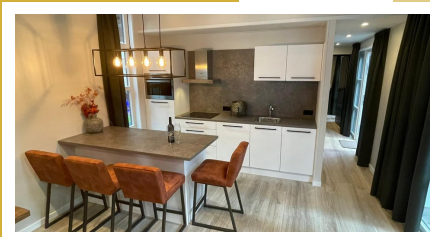

CHALETDETAIL

2 SLAAPKAMERS

1 COMPLETE
BADKAMER

VOLLEDIG UITGERUSTE
KEUKEN**

+31 (0) 591 - 54 78 36
www.caravan-import-weering.nl

Industrieweg 21
7844 NV | Veenoord
Nederland