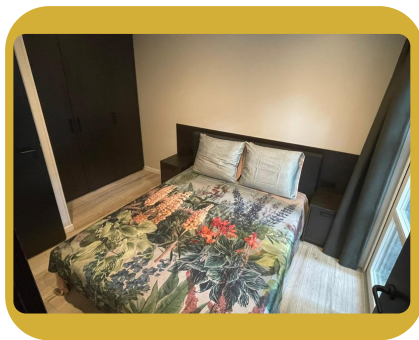

Exterieur:

- Afmeting 14m bij 5m inclusief overstek.
- Witte koef en buitenbekleding in overleg beschikbaar in andere kleur.

Slaapkamers:

- 2 slaapkamers.
- Inclusief kasten.

Badkamer:

- Zeer luxe badkamer.
- Apart inbouw toilet.