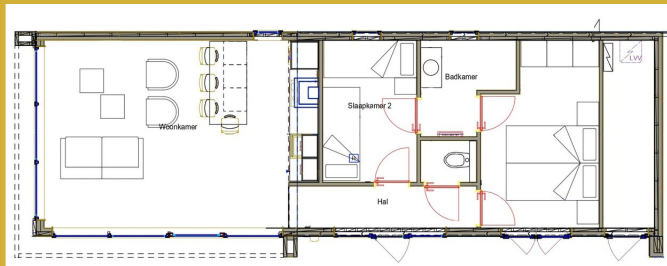

Exterieur:

- Afmeting 14m bij 5m inclusief overstek.
- Witte koef en buitenbekleding in overleg beschikbaar in andere kleur.

Slaapkamers:

- 2 slaapkamers.
- Inclusief kasten.

Badkamer:

- Zeer luxe badkamer.
- Apart inbouw toilet.