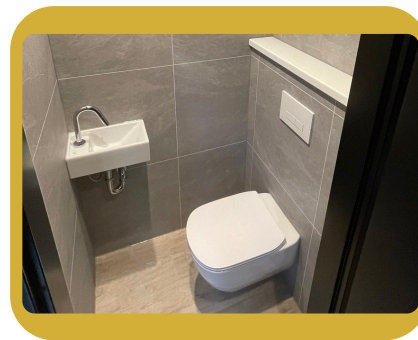

- Ledverlichting gehele chalet.
- Zeer luxe keuken met:
 - Combi magnetron/oven.
 - Vaatwasser.
 - Koelvries combinatie.
 - Keramische kookplaat.
- Elektrische boiler 80 liter.
- Elektrische infrarood vloerverwarming.
- PVC vloer.
- Inclusief gordijnen.
- Inpandige schuur.
- Tv aansluiting.

Exterieur:

- Afmeting 14m bij 5m inclusief overstek.
- Witte koef en buitenbekleding in overleg beschikbaar in andere kleur.

Slaapkamers:

- 2 slaapkamers.
- Inclusief kasten.

Badkamer:

- Zeer luxe badkamer.
- Apart inbouw toilet.