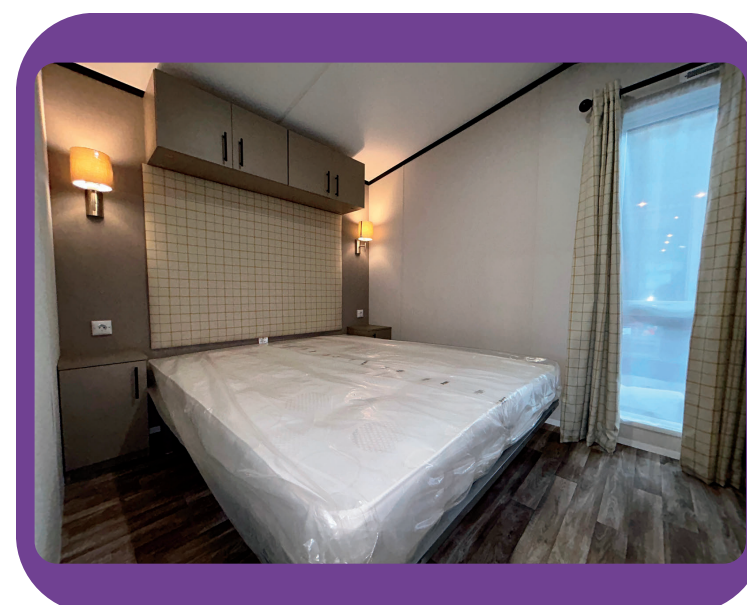

CHALETDETAIL

2 SLAAPKAMERS

1 COMPLETE
BADKAMER

VOLLEDIG UITGERUSTE
KEUKEN**

Courage Specificaties

Interieur:

- Stoere, ultramoderne, hoogglans soft-close keuken met ladeblok.
- Koel/vriescombinatie.
- Combi-oven-magnetron.
- Afzuigkap.
- 5-pits kookplaat.
- Bartafel in de keuken.
- Verhoogd plafond.
- Geheel voorzien van vinyl vloerbedekking.
- Lichtplan met behulp van led-spotjes.
- Antraciet ramen/deuren.
- Intergasketel.

Slaapkamers:

- Zeer complete badkamer met toilet, grote douchecabine, luxe wastafelmeubel en designradiator.

Badkamer:

- Slaapkamers met bedden en matrassen, inbouwkasten voor veel opbergruimte, zeer luxe headboards en nachtkastjes