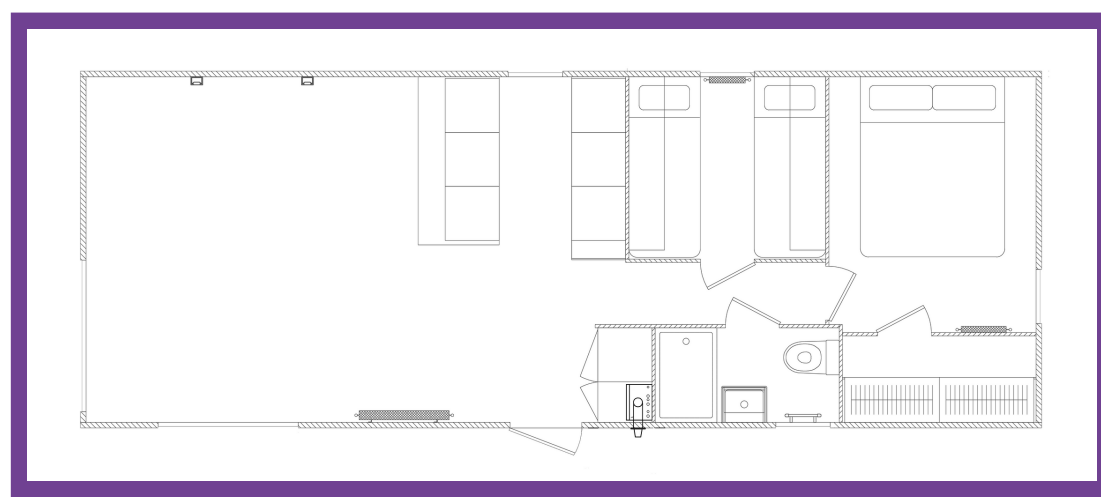

CHALETDETAIL

2 SLAAPKAMERS

1 COMPLETE
BADKAMER

VOLLEDIG UITGERUSTE
KEUKEN**

Courage Specificaties

Interieur:

- Stoere, ultramoderne, hoogglans soft-close keuken met ladeblok.
- Koel/vriescombinatie.
- Combi-oven-magnetron.
- Afzuigkap.
- 5-pits kookplaat.
- Bartafel in de keuken.
- Verhoogd plafond.
- Geheel voorzien van vinyl vloerbedekking.
- Lichtplan met behulp van led-spotjes.
- Antraciet ramen/deuren.
- Intergasketel.