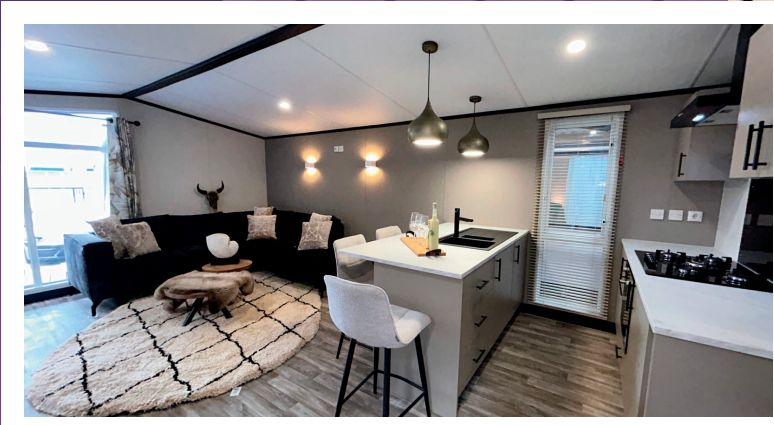

COURAGE

LUXUEUS &
BETOVEREND

VERFIJND
EN
MOEDIG

OVER COURAGE

De Betekenis van Moed - Een oase van vernieuwing, verfijning en elegantie. Welkom bij Chalet Courage, waar prachtige details samenkomen.

De buitenkant is omhuld met een warme hout-betonlook, terwijl het interieur pronkt met subtiele antracietaccenten en een prachtige uitstraling. Durf te dromen van de toekomst.

CHALETDETAIL

2 SLAAPKAMERS

1 COMPLETE
BADKAMER

VOLLEDIG UITGERUSTE
KEUKEN**