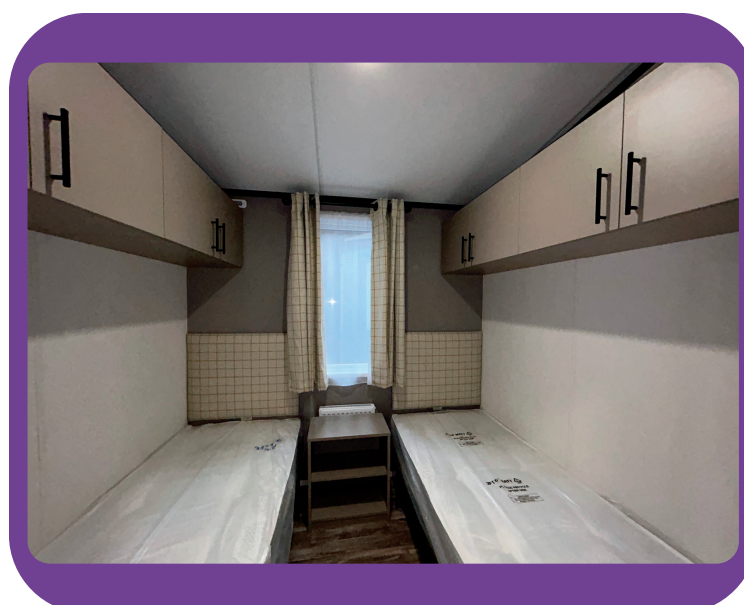

CHALETDETAIL

2 SLAAPKAMERS

1 COMPLETE
BADKAMER

VOLLEDIG UITGERUSTE
KEUKEN**

Courage Specificaties

Interieur:

- Stoere, ultramoderne, hoogglans soft-close keuken met ladeblok.
- Koel/vriescombinatie.
- Combi-oven-magnetron.
- Afzuigkap.
- 5-pits kookplaat.
- Bartafel in de keuken.
- Verhoogd plafond.
- Geheel voorzien van vinyl vloerbedekking.
- Lichtplan met behulp van led-spotjes.
- Antraciet ramen/deuren.
- Intergasketel.

Slaapkamers:

- Zeer complete badkamer met toilet, grote douchecabine, luxe wastafelmeubel en designradiator.

Badkamer:

- Slaapkamers met bedden en matrassen, inbouwkasten voor veel opbergruimte, zeer luxe headboards en nachtkastjes