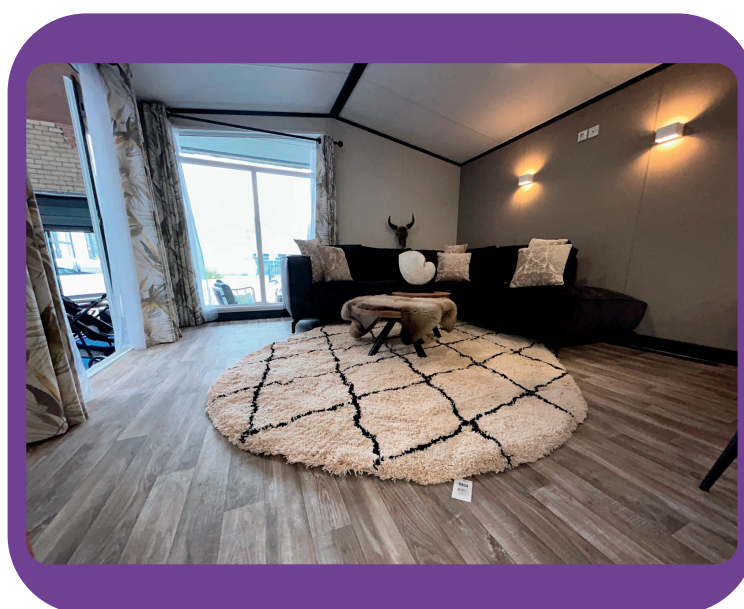

CHALETDETAIL

2 SLAAPKAMERS

1 COMPLETE
BADKAMER

VOLLEDIG UITGERUSTE
KEUKEN**

Courage Specificaties

Interieur:

- Stoere, ultramoderne, hoogglans soft-close keuken met ladeblok.
- Koel/vriescombinatie.
- Combi-oven-magnetron.
- Afzuigkap.
- 5-pits kookplaat.
- Bartafel in de keuken.
- Verhoogd plafond.
- Geheel voorzien van vinyl vloerbedekking.
- Lichtplan met behulp van led-spotjes.
- Antraciet ramen/deuren.
- Intergasketel.

Slaapkamers:

- Zeer complete badkamer met toilet, grote douchecabine, luxe wastafelmeubel en designradiator.

Badkamer:

- Slaapkamers met bedden en matrassen, inbouwkasten voor veel opbergruimte, zeer luxe headboards en nachtkastjes