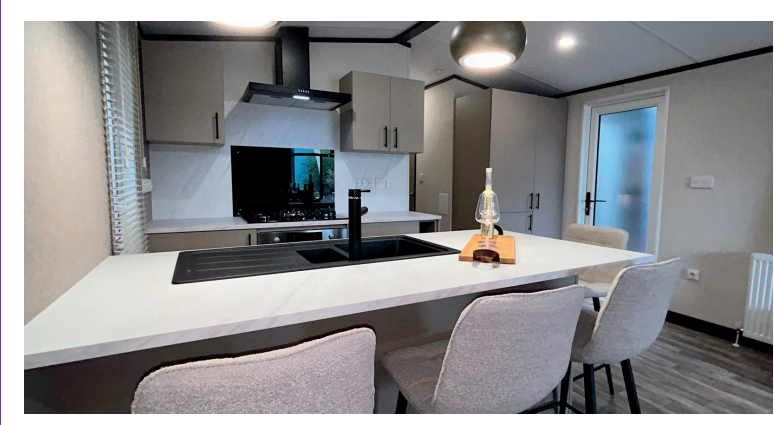

COURAGE

LUXUEUS &
BETOVEREND

VERFIJND
EN
MOEDIG

OVER COURAGE

De Betekenis van Moed - Een oase van vernieuwing, verfijning en elegantie. Welkom bij Chalet Courage, waar prachtige details samenkomen.

De buitenkant is omhuld met een warme hout-betonlook, terwijl het interieur pronkt met subtiele antracietaccenten en een prachtige uitstraling. Durf te dromen van de toekomst.

CHALETDETAIL

2 SLAAPKAMERS

1 COMPLETE
BADKAMER

VOLLEDIG UITGERUSTE
KEUKEN**