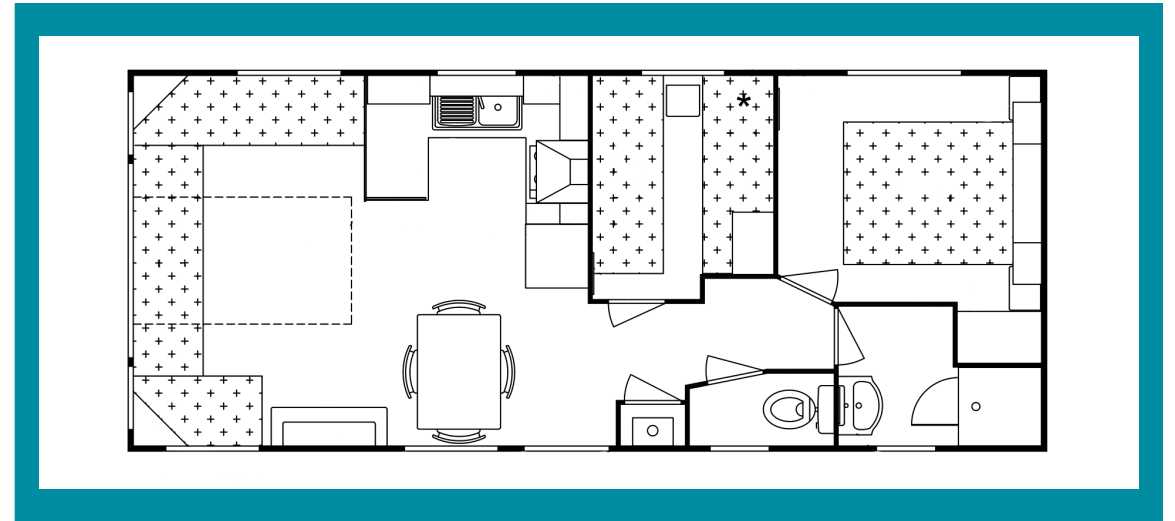

## CHALETDETAIL

2 SLAAPKAMERS

1 COMPLETE  
BADKAMER

VOLLEDIG UITGERUSTE  
KEUKEN\*\*

## Interieur:

- Centrale verwarming.
- Koel/vries combinatie.
- Afzuigkap.
- 4 pits kookstel.
- Led verlichting.
- Inbouw meubilair.
- Eethoek met 4 stoelen.
- Sfeerkachel.
- Gordijnen en vitrage.

## Slaapkamers:

- Badkamer met meubel en afzuigstelsysteem.
- Grote slaapkamer met kledingkast.
- Kleine slaapkamer met kledingkast.