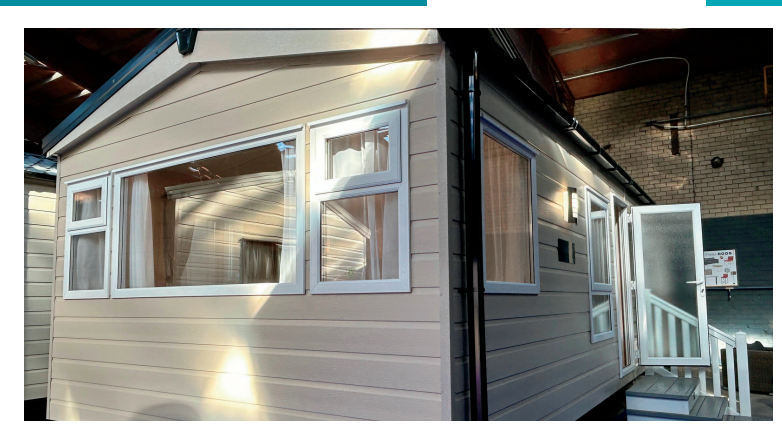

## OVER CARPE DIEM

Carpe Diem is een fantastische chalet die perfect is voor een gezellig en ontspannen verblijf.

Zeer speciaal in dit model is een separate toilet en de U vormige keuken. Ook beschikt het chalet over een prachtig pannendak, moderne kunststof buitenbeplating en dubbelglas voor extra comfort en gezelligheid.