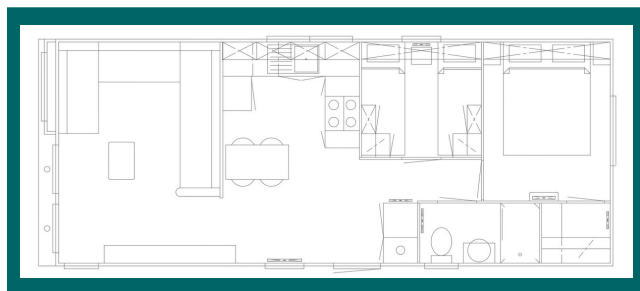

30ft x 13ft

30ft x 13ft

Exterieur:

- Pannendak.
- Kunststofbeplating.
- UPVC dubbelglas.
- PVC goten en afwateringspijpen.
- Buitenlamp.
- Zeer robuuste erker en uitbouw en overstek met verlichting.

Slaapkamers:

- Grote slaapkamer met inloopkast en in beide slaapkamers luxe headboards.
- Zeer veel opbergruimte d.m.v. inbouwkasten.
- Overgordijnen gevoerd en vitrage.
- Verhoogd plafond.

Badkamer:

- Complete badkamer.
- Toilet.
- Grote douchecabine.
- Luxe badmeubel.
- Design radiator.
- Centrale afzuiging.