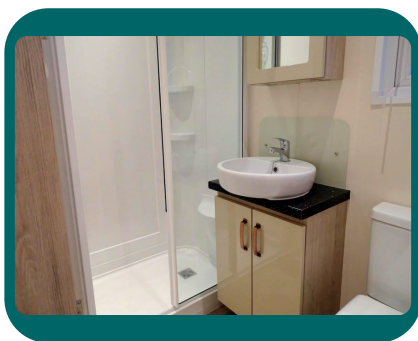

CHALETDETAIL

2 SLAAPKAMERS

1 COMPLETE
BADKAMER

VOLLEDIG UITGERUSTE
KEUKEN**

Boston Specificaties

Interieur:

- Centrale verwarming met grote boiler en thermostaat.
- Ultra modern wand en t.v. meubel uitgevoerd in hoogglans Zwart / wit met antraciet achterkant.
- Hoogglans soft-close keuken.
- Grote koel / vries combinatie.
- Combi magnetron.
- Vaatwasser (optioneel).
- Design gardarobekast.
- Design afzuigkap.
- 4 pits kookplaat.
- Lichtplan d.m.v. LED-spots.
- Inbouwmeubilair en eethoektafel met 4 stoelen.

- Grote slaapkamer met inloopkast en in beide slaapkamers luxe headboards.
- Zeer veel opbergruimte d.m.v. inbouwkasten.
- Overgordijnen gevoerd en vitrage.
- Verhoogd plafond.

Badkamer:

- Complete badkamer.
- Toilet.
- Grote douchecabine.
- Luxe badmeubel.
- Design radiator.
- Centrale afzuiging.