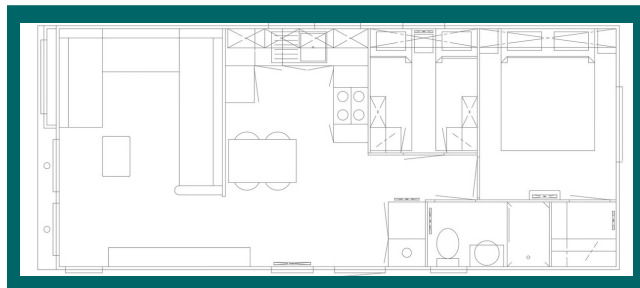

30ft x 13ft

30ft x 13ft

Exterieur:

- Pannendak.
- Kunststofbeplating.
- UPVC dubbelglas.
- PVC goten en afwateringspijpen.
- Buitenlamp.
- Zeer robuuste erker en uitbouw en overstek met verlichting.

Slaapkamers:

- Grote slaapkamer met inloopkast en in beide slaapkamers luxe headboards.
- Zeer veel opbergruimte d.m.v. inbouwkasten.
- Overgordijnen gevoerd en vitrage.
- Verhoogd plafond.

Badkamer:

- Complete badkamer.
- Toilet.
- Grote douchecabine.
- Luxe badmeubel.
- Design radiator.
- Centrale afzuiging.